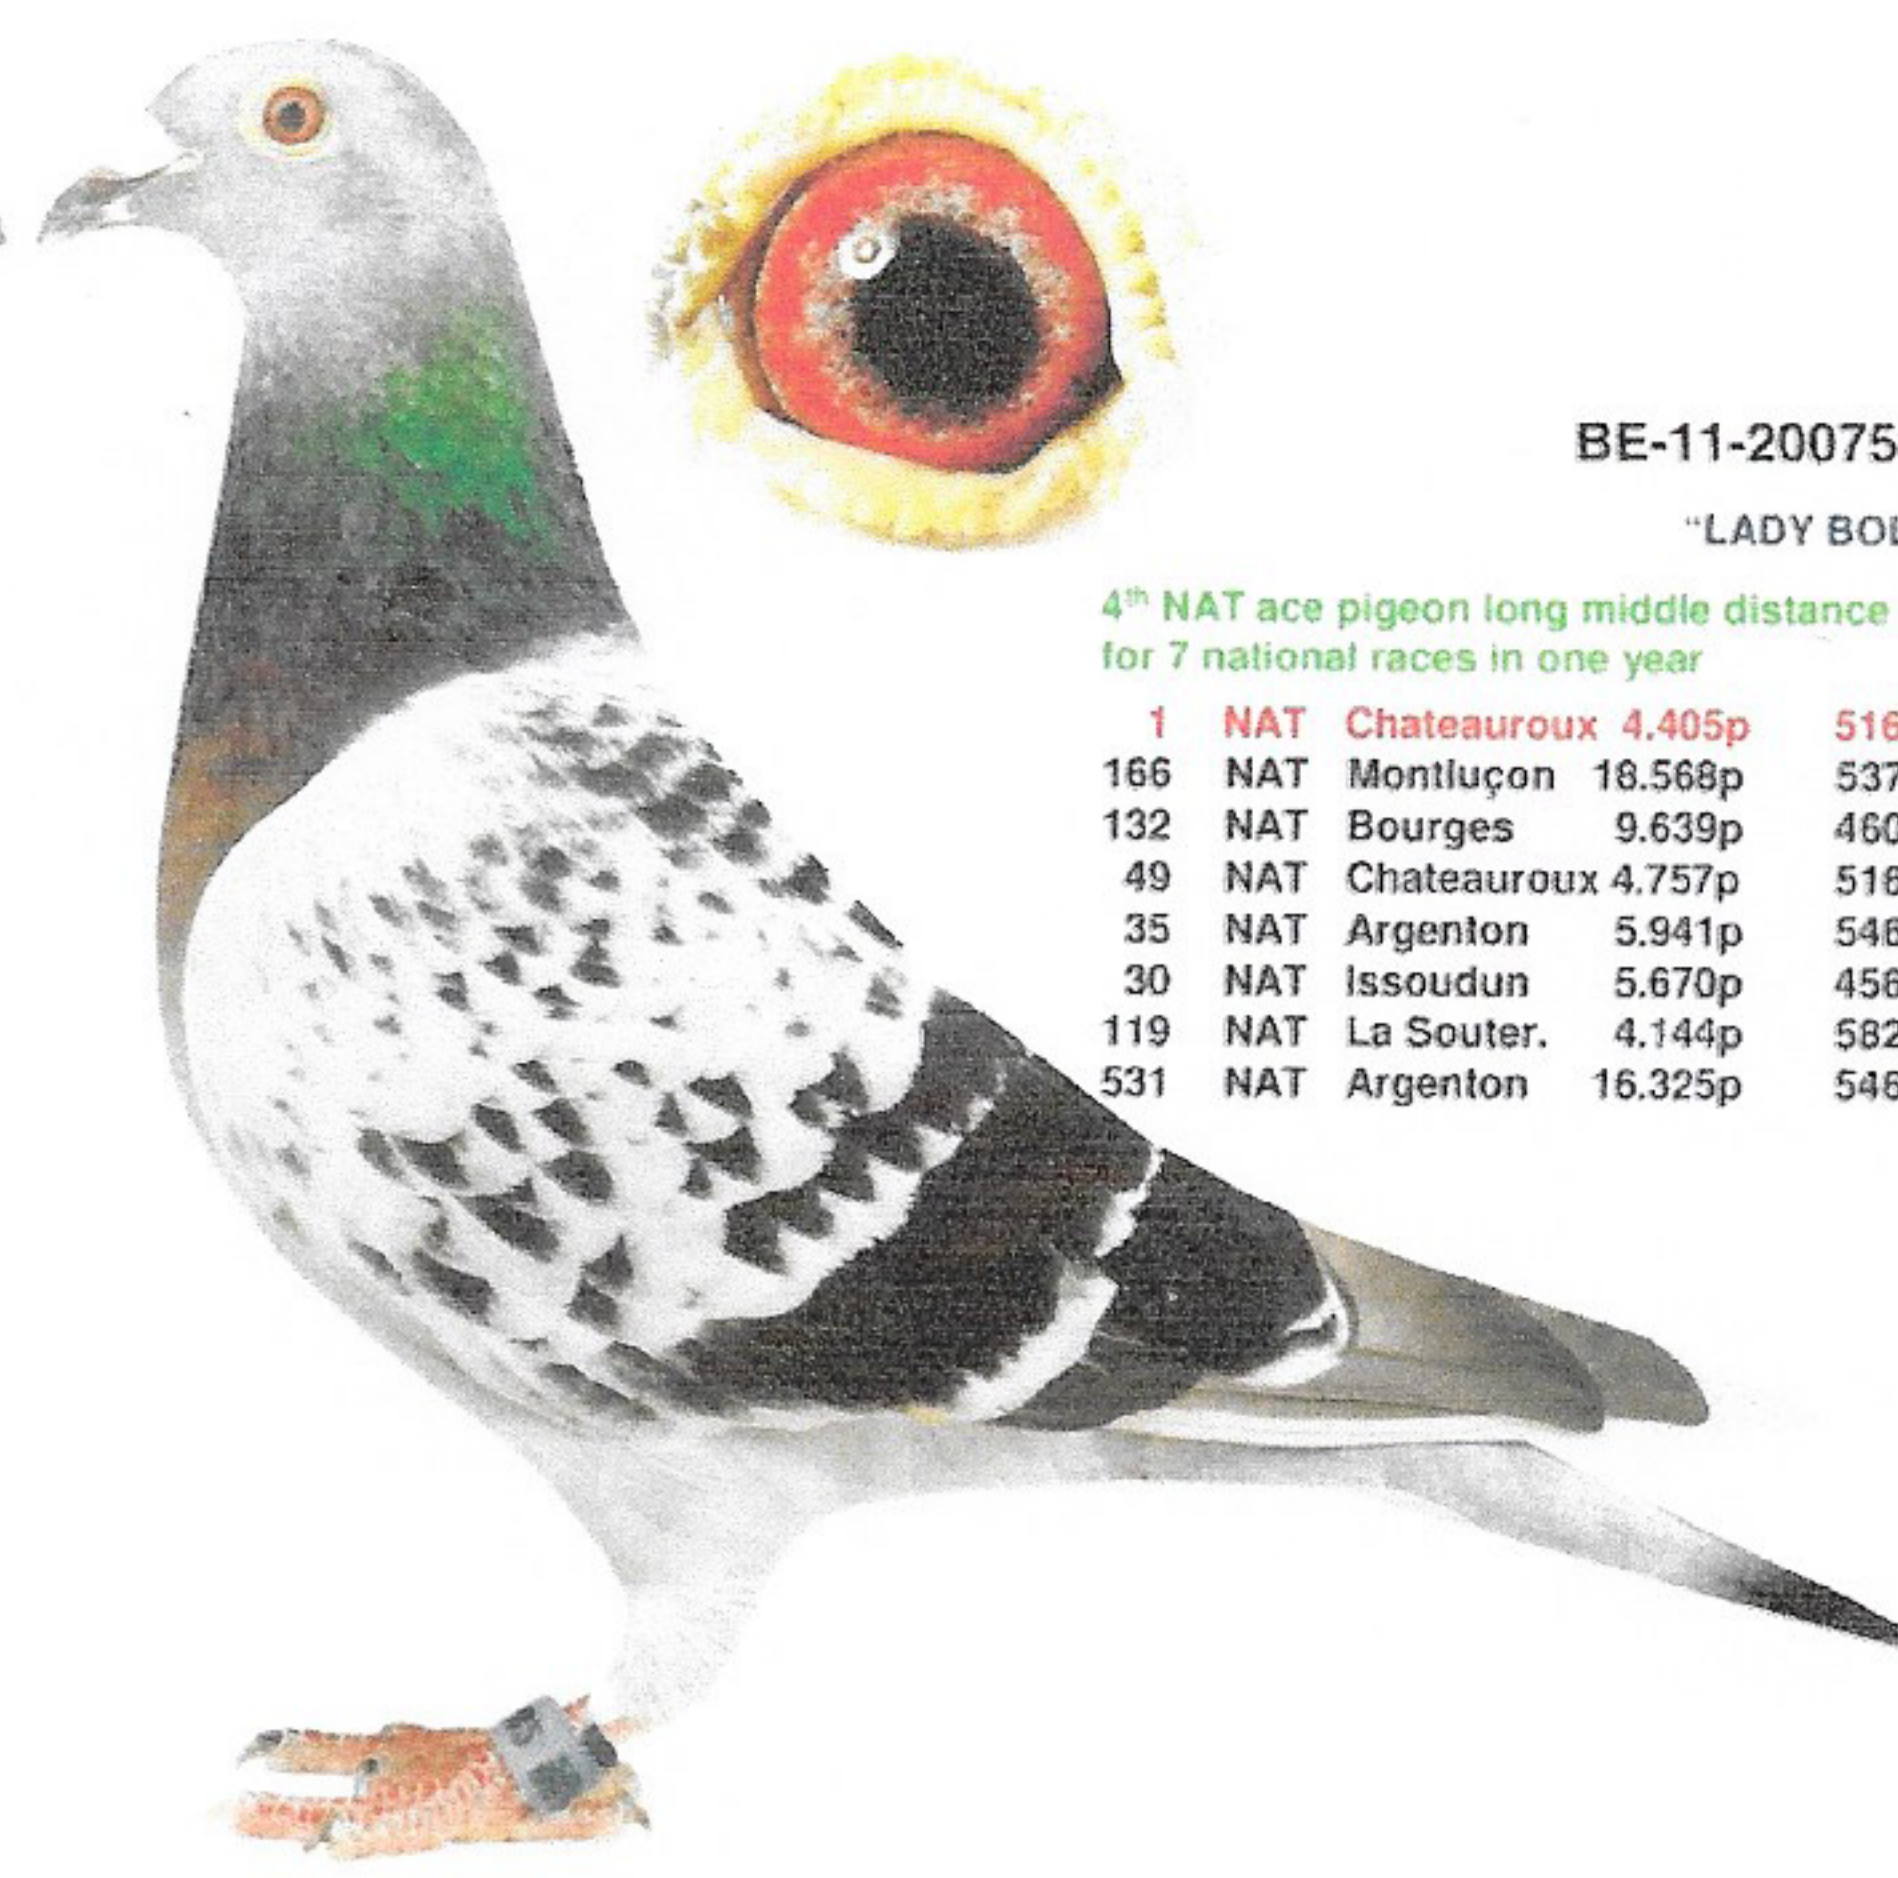

BE-13-2176063
"MISS PERPIGNAN"

- 1 I-NAT Perpignan 2016 2.915 females
- 1 NAT Perpignan 2016 4.242 p.
- 3 I-NAT Perpignan 2016 12.689 p.
- 34 NAT Tulle 2015 6.229 p.
- 59 NAT Marseille 2016 2.166 p.
- 191 NATC Libourne 2016 2.552 p.
- 131 PROV Bergerac 2015 627 p.

BE-11-2007582
"LADY BOLT"

4th NAT ace pigeon long middle distance 2013
for 7 national races in one year

- | Rank | NAT | Location | Placed | Distance |
|------|-----|-------------|---------|----------|
| 1 | NAT | Chateauroux | 4.405p | 516km |
| 166 | NAT | Montluçon | 18.568p | 537km |
| 132 | NAT | Bourges | 9.639p | 460km |
| 49 | NAT | Chateauroux | 4.757p | 516km |
| 35 | NAT | Argenton | 5.941p | 546km |
| 30 | NAT | Issoudun | 5.670p | 456km |
| 119 | NAT | La Souter. | 4.144p | 582km |
| 531 | NAT | Argenton | 16.325p | 546km |

2145282/18

KON. BELGISCHE DUIVENLIEFHEBBERSBOND
ROYALE FÉDÉRATION COLOMBOPHILE BELGE

2018 BELG

Eigendomsbewijs van de ring
Titre de propriété de la bague

2145282

KWEKER/BREEDER/ZÜCHTER

VAN DE POEL Yves

Dorpstraat 59 – 3450 GEETBETS (Brabant – België)