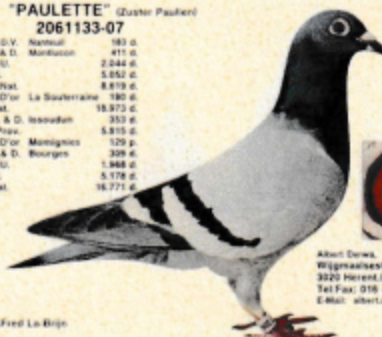

"PAULETTE" (Zuster Paulien)
2061133-07