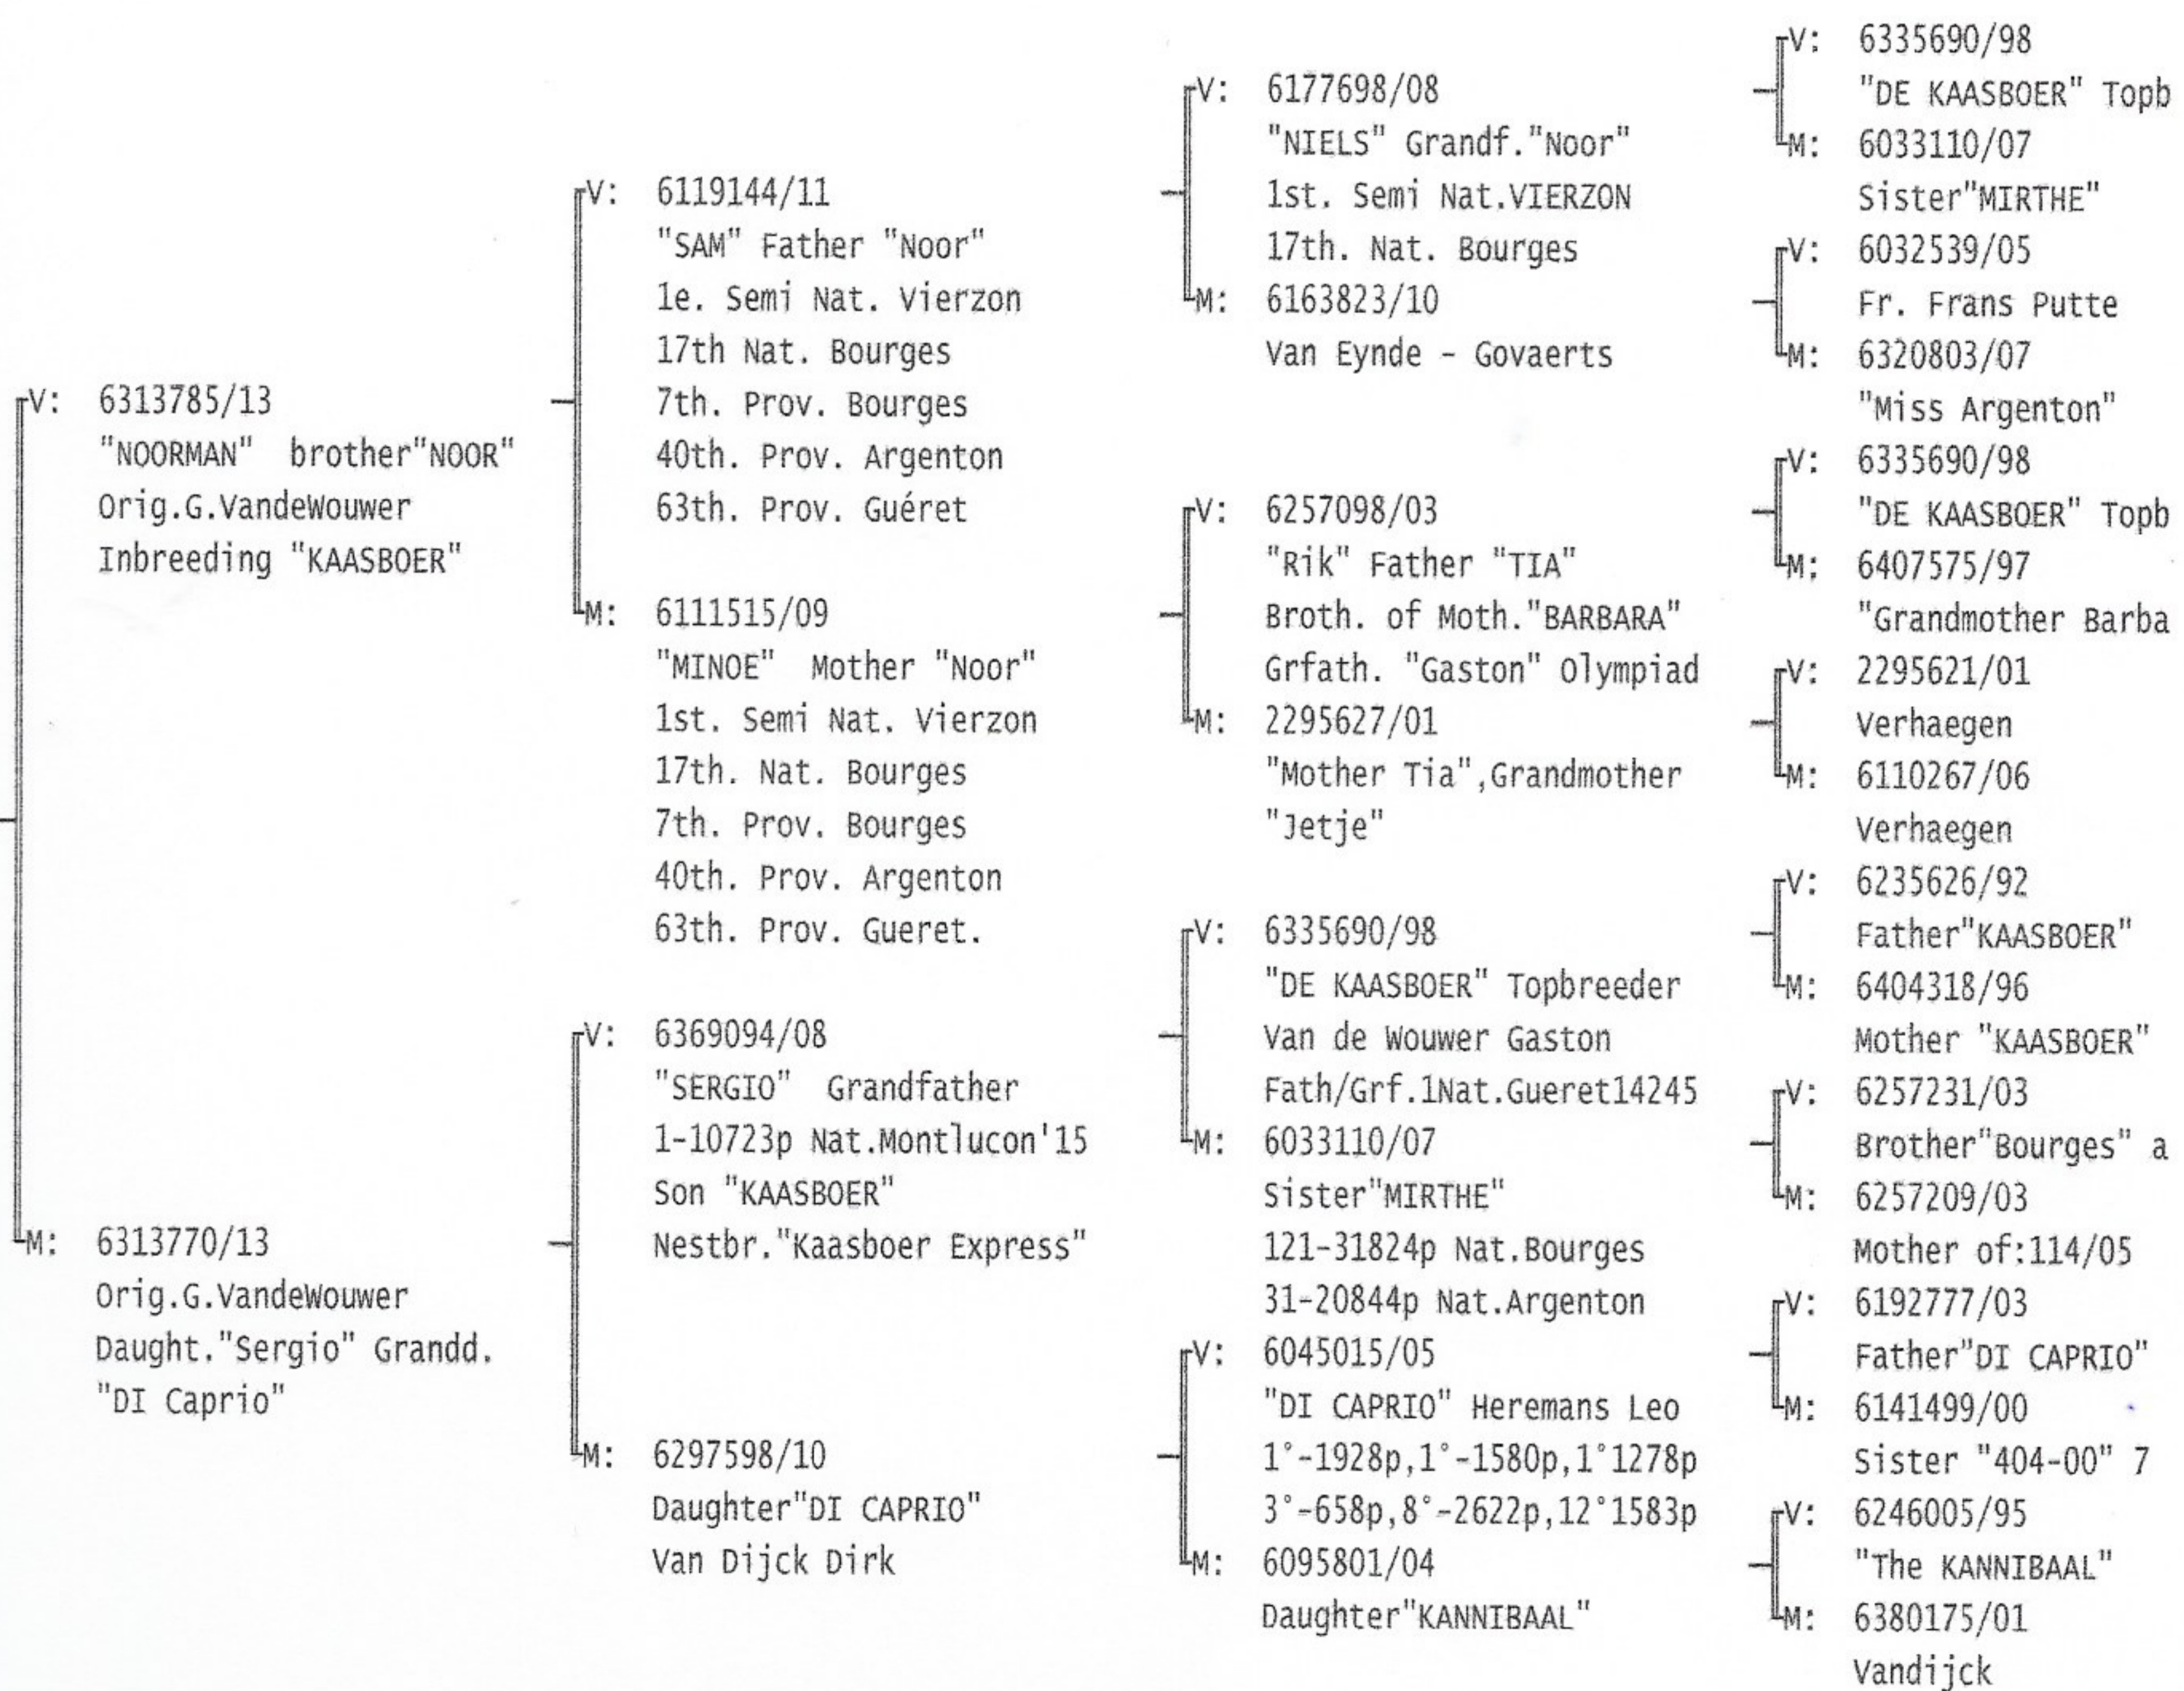

BE-13-2176063
"MISS PERPIGNAN"

- 1 I-NAT Perpignan 2016 2.915 females
- 1 NAT Perpignan 2016 4.242 p.
- 3 I-NAT Perpignan 2016 12.689 p.
- 34 NAT Tulle 2015 6.229 p.
- 59 NAT Marseille 2016 2.166 p.
- 191 NATC Libourne 2016 2.552 p.
- 131 PROV Bergerac 2015 627 p.

BE-11-2007582
"LADY BOLT"

4th NAT ace pigeon long middle distance 2013
for 7 national races in one year

- | Rank | NAT | Location | Points | Distance |
|------|-----|-------------|---------|----------|
| 1 | NAT | Chateauroux | 4.405p | 516km |
| 166 | NAT | Montluçon | 18.568p | 537km |
| 132 | NAT | Bourges | 9.639p | 460km |
| 49 | NAT | Chateauroux | 4.757p | 516km |
| 35 | NAT | Argenton | 5.941p | 546km |
| 30 | NAT | Issoudun | 5.670p | 456km |
| 119 | NAT | La Souter. | 4.144p | 582km |
| 531 | NAT | Argenton | 16.325p | 546km |

2141955/19

KON. BELGISCHE DUIVENLIEFHEBBERSBOND
ROYALE FÉDÉRATION COLOMBOPHILE BELGE

2019 BELG

Eigendomsbewijs van de ring
Titre de propriété de la bague

2.141.955

KWEKER/BREEDER/ZÜCHTER
VAN DE POEL Yves
Dorpstraat 59 – 3450 GEETBETS (Brabant – België)
Tel. 0032-11-588 355 Mob. 0032-474-622 774
E-mail: yves.vandepoel@telenet.be