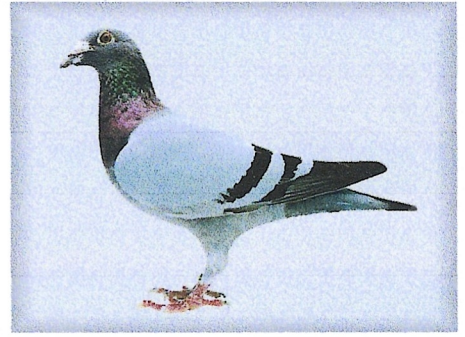

Van Dyck Dirk

Driehoekstraat 76 B
2240 Zandhoven
België

Tel. : 03/484.58.16

Kannibaal
6246005-95

Bourges
6323005-94

6151581/2021

V: 6091857/2015
GESCHELPT.

M: 6082194/2014
GESCHELPT WITPEN DANIELS WILLY
KESSEL. 4 X 1° QUIEVRAIN.