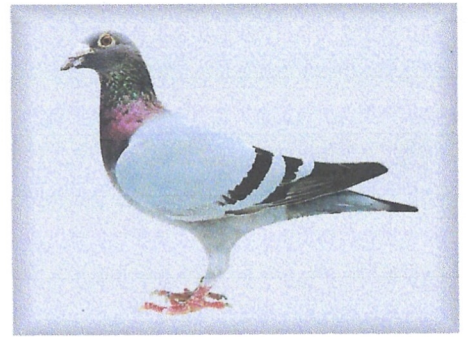

Van Dyck Dirk

Driehoekstraat 76 B
2240 Zandhoven
België

Tel. : 03/484.58.16

Kannibaal
6246005-95

Bourges
6323005-94

6151671/2021

kleur :
Blauw-Blue

V: 6091226/2015
ZOON OLYMPIC NIELS X MAXI.
GESCHELPT.