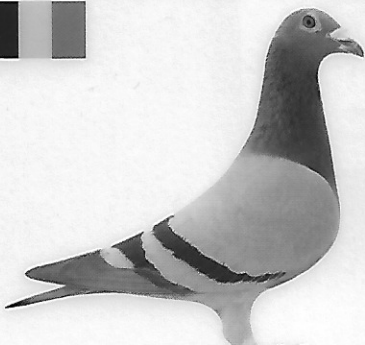

RAPPE ZOT
6065443 - 2008

1e Nationaal Bourges 2009
15.508 jaarlingen

Dourdan	412 d	1^e
Quievrain	216 d	5^e
Pithiviers	151 d	6^e
Etampes	1.473 d	62^e
...		

EIGENDOMSBEWIJS

KON. BELGISCHE DUIVENLIEFHEBBERSBOND
ROYALE FÉDÉRATION COLOMBOPHILE BELGE

2018 BELG

Eigendomsbewijs van de ring
Titre de propriété de la bague

6125236