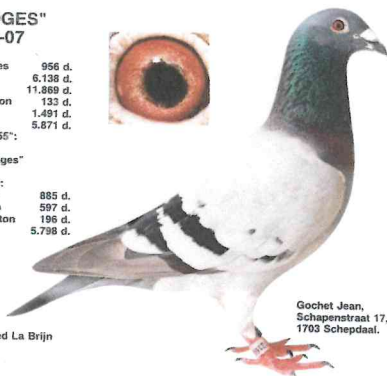

V:2103035/2007
"Graffiti"
1st ace-pig 09 Br Unie
4th Ace-pig 1/2 F 2008

M:3227374/2005
Crackske Bliksem
Dochter Bliksem
G Vandenabeele

V: 2103476/2007
1/2 broer Barnaby
1/2 broer Beckham
1/2 broer Geisha

M:2211998/2004
kleind ronker
G Vandenabeele
Moth:71/07: 9th ace-pig

V: 3003886/2002
"Blauwe Bliksem"
G. Vandenabeele
Fath Geisha:4th Ace-pig

M:2231364/2007
Giselle
sist 3e nat Cahors 8067 p
Moth :45/5952 Montelimar

V:2251134/2003
Beckham(Deno-Herbots)
Vader Gina
1st ace-pig 1/2 F KBDB08

M:2318455/2000
Jewel"Vandersmissen" moth
Gina: 1st ace-pig KBDB 08
1/3814 Montlucon

V: 3003886/2002
"Blauwe Bliksem"
M: 6143863/1999
Violetta

V: 3158062/1998
"Bliksem"
M: 3172930/2001
Crack duivin

V: 3230815/2004
Schone Bliksem
M: 6143863/1999
Violetta

V: 3157402/1997
Geschelpte Ronker
M: 3157386/1997
Dochter Adjutant

V: 3158062/1998
"Bliksem"
M: 6396501/1998
"Julia" Kweekduivin

V: 2147629/2005
Alonso 4th ace-pig 06
M: 5148816/2005
Zus VI

V: 3003886/2002
"Blauwe Bliksem"
M: 6143863/1999
Violetta

V: 2189709/1993
"Vader v/d Jewel"
M: 2248856/1992
"De Princes"

"DE LIMOGES"
2166236-07

1	Prov.	Limoges	956 d.
9	Derby		6.138 d.
11	Nat.		11.889 d.
2	Reg.	Argenton	133 d.
28	Prov.		1.491 d.
55	I.Prov.		5.871 d.
V: 2041155-08: "Den 155":			
4 x 1* prijs			
Vader van "De Limoges"			
100% Verbruggen			
M: 2004405-05: "Grote":			
14	Toury		885 d.
57	Noyon		597 d.
11	Argenton		196 d.
559	Zone B		5.798 d.

Foto: Fred La Brijn

BECKHAM
BE09-2120390